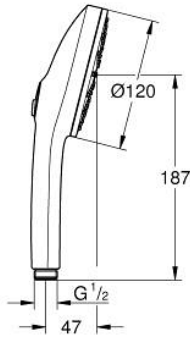

وصفُ المنتج:

• اللون: كروم

• spray plate in corresponding colour

• spray patterns: Rain, Jet, Booster

• maximum flow rate (at 3 bar): 5.2 l/min

• GROHE EcoJoy - extra efficient water usage, perfect flow

• GROHE AquaBooster - enhanced spray performance with intensified

water flow

• GROHE SmartSwitch - easily rotate the dial to enjoy your preferred spray

option

• تقنية GROHE DreamSpray لنمط رشاش مثالي

• طلاء كروم GROHE LongLife

• نظام منع التكلسات GROHE SpeedClean

• دليل Inner WaterGuide لحياة أطول

• نظام تركيب عالمي، يناسب جميع خرطوم الدُش القياسية

• الحد الأدنى للضغط الموصى به 1.0 بار

• مناسب للسخانات الفورية

• professional edition