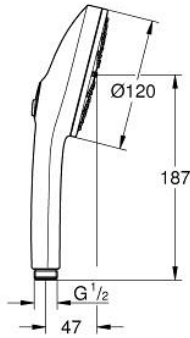

رشاشات الدش اليدوي الرباعية EUPHORIA 120 13 488 300 00

وصف المنتج

• اللون: كروم

• spray plate in corresponding colour

• spray patterns: Rain, Jet, Booster

• maximum flow rate (at 3 bar): 5.2 l/min

• GROHE AquaBooster - intensified spray performance

• نظام تركيب عالمي، يناسب جميع خرطوم الدش القياسية

• الحد الأدنى للضغط الموصى به 1.0 بار

• مناسب للسخانات الفورية

• professional edition

Pure Freude
an Wasser

EUPHORIA 120 13 488 300 00 رشاشات الدش اليدوي الرباعية