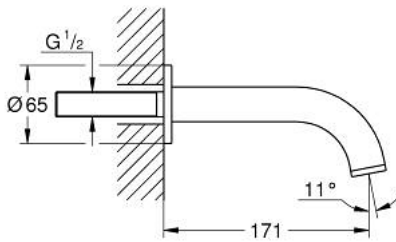

### DESCRIPTION DU PRODUIT

- Couleur: satin steel
- montage mural
- finition GROHE LongLife
- mousseur
- saillie 171 mm

## 13 487 MS0 ATRIO BEC BAIN DÉVERSEUR

**PIÈCES DE RECHANGE**, octobre 2022 – now

1: Mousseur (Numéro de commande 13926000)