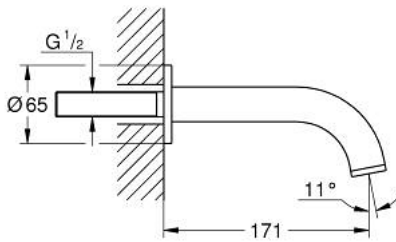

13 487 MG0 ATRIO BEC BAIN DÉVERSEUR

DESCRIPTION DU PRODUIT

- Couleur: satin graphite
- montage mural
- finition GROHE LongLife
- mousseur
- saillie 171 mm

13 487 MG0 ATRIO BEC BAIN DÉVERSEUR

PIÈCES DE RECHANGE, octobre 2021 – now

1: Mousseur (Numéro de commande 13926000)