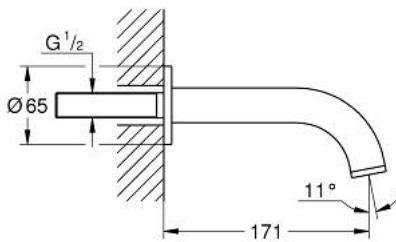

### DESCRIPTION DU PRODUIT

- Couleur: phantom black
- montage mural
- mousseur
- saillie 171 mm

## 13 487 KF0 ATRIO BEC BAIN DÉVERSEUR

PIÈCES DE RECHANGE, janvier 2024 – now

1: Mousseur (Numéro de commande 13926000)