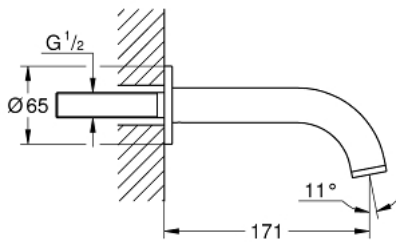

13 487 GN0 ATRIO BEC BAIN DÉVERSEUR

DESCRIPTION DU PRODUIT

- Couleur: cool sunrise brossé
- montage mural
- finition GROHE LongLife
- mousseur
- saillie 171 mm

13 487 GN0 ATRIO BEC BAIN DÉVERSEUR

PIÈCES DE RECHANGE, novembre 2022 – now

1: Mousseur (Numéro de commande 13926000)