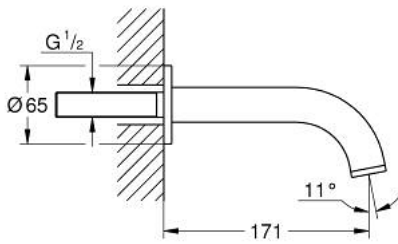

13 487 GL0 ATRIO BEC BAIN DÉVERSEUR

DESCRIPTION DU PRODUIT

- Couleur: cool sunrise
- montage mural
- finition GROHE LongLife
- mousseur
- saillie 171 mm

Pure Freude
an Wasser

13 487 GL0 ATRIO BEC BAIN DÉVERSEUR

PIÈCES DE RECHANGE, octobre 2021 – now

1: Mousseur (Numéro de commande 13926000)