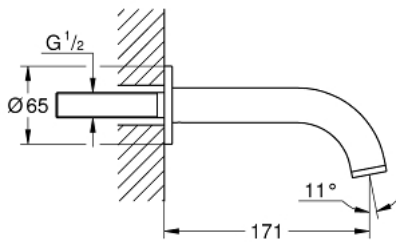

13 487 DL0 ATRIO BEC BAIN DÉVERSEUR

DESCRIPTION DU PRODUIT

- Couleur: warm sunset brossé
- montage mural
- finition GROHE LongLife
- mousseur
- saillie 171 mm

13 487 DL0 ATRIO BEC BAIN DÉVERSEUR

PIÈCES DE RECHANGE, novembre 2022 – now

1: Mousseur (Numéro de commande 13926000)