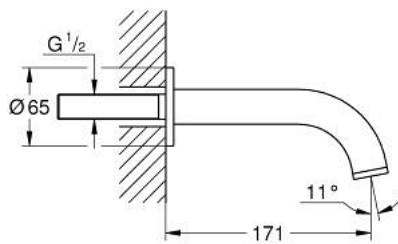

13 487 DA0 ATRIO BEC BAIN DÉVERSEUR

DESCRIPTION DU PRODUIT

- Couleur: warm sunset
- montage mural
- finition GROHE LongLife
- mousseur
- saillie 171 mm

13 487 DA0 ATRIO BEC BAIN DÉVERSEUR

PIÈCES DE RECHANGE, octobre 2021 – now

1: Mousseur (Numéro de commande 13926000)