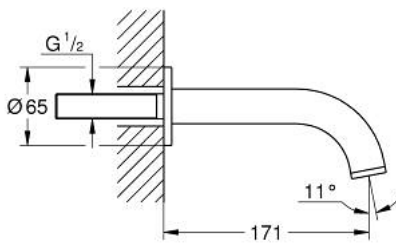

### DESCRIPTION DU PRODUIT

- Couleur: hard graphite brossé
- montage mural
- finition GROHE LongLife
- mousseur
- saillie 171 mm

Pure Freude  
an Wasser

## 13 487 AL0 ATRIO BEC BAIN DÉVERSEUR

**PIÈCES DE RECHANGE**, octobre 2021 – now

1: Mousseur (Numéro de commande 13926000)