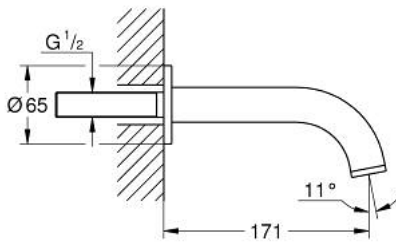

13 487 000 ATRIO BEC BAIN DÉVERSEUR

DESCRIPTION DU PRODUIT

- Couleur: chromé
- montage mural
- GROHE LongLife finition durable
- mousseur
- saillie 171 mm

Pure Freude
an Wasser

13 487 000 ATRIO BEC BAIN DÉVERSEUR

PIÈCES DE RECHANGE, octobre 2021 – now

1: Mousseur (Numéro de commande 13926000)