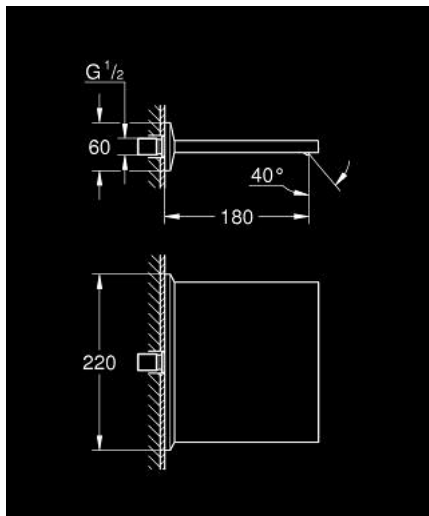

## 13 486 DC0 ALLURE BRILLIANT BEC LARGE POUR BAIN/DOUCHE

### DESCRIPTION DU PRODUIT

- Couleur: supersteel
- montage mural
- finition GROHE LongLife
- saillie 180 mm

## 13 486 DC0 ALLURE BRILLIANT BEC LARGE POUR BAIN/DOUCHE

**PIÈCES DE RECHANGE**, octobre 2021 – now

1: Filtre (Numéro de commande 0676800M)