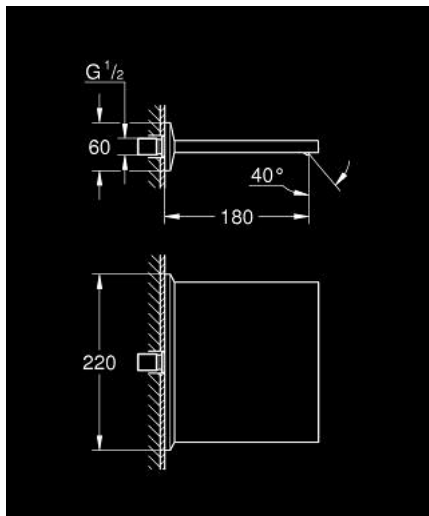

13 486 AL0 ALLURE BRILLIANT BEC LARGE POUR BAIN/DOUCHE

DESCRIPTION DU PRODUIT

- Couleur: hard graphite brossé
- montage mural
- finition GROHE LongLife
- saillie 180 mm

13 486 AL0 ALLURE BRILLIANT BEC LARGE POUR BAIN/DOUCHE

PIÈCES DE RECHANGE, octobre 2021 – now

1: Filtre (Numéro de commande 0676800M)