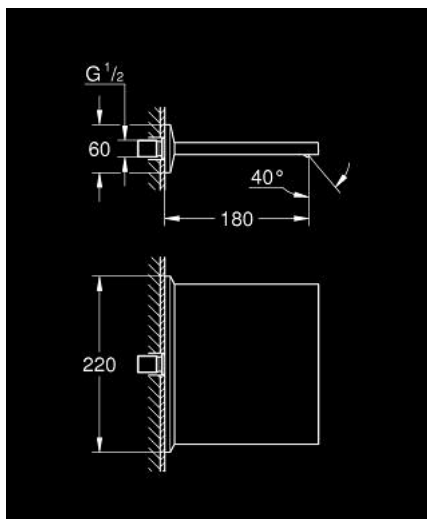

### DESCRIPTION DU PRODUIT

- Couleur: chromé
- montage mural
- GROHE LongLife finition durable
- saillie 180 mm

## 13 486 000 ALLURE BRILLIANT BEC LARGE POUR BAIN/DOUCHE

**PIÈCES DE RECHANGE**, octobre 2021 – now

1: Filtre (Numéro de commande 0676800M)