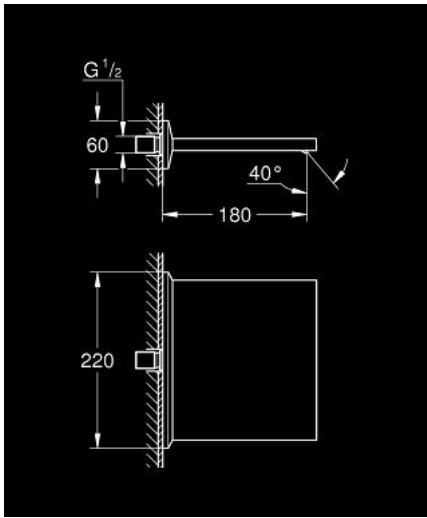

Pure Freude
an Wasser

ALLURE BRILLIANT 13 486 000 صنوبر شلال للبانينو والدش

وصف المنتج:

• اللون: كروم

• مثبت على الجدار

• طلاء كروم GROHE LongLife

• بروز 180 مم

Pure Freude
an Wasser