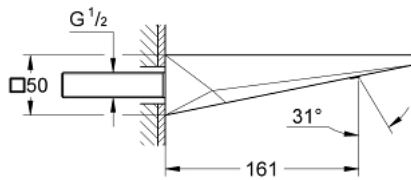

13 485 DC0 ALLURE BRILLIANT BEC BAIN DÉVERSEUR

DESCRIPTION DU PRODUIT

- Couleur: supersteel
- montage mural
- finition GROHE LongLife
- saillie 161 mm
- bec avec mousseur intégré

Pure Freude
an Wasser

13 485 DC0 ALLURE BRILLIANT BEC BAIN DÉVERSEUR