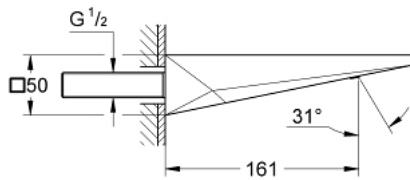

13 485 AL0 ALLURE BRILLIANT BEC BAIN DÉVERSEUR

DESCRIPTION DU PRODUIT

- Couleur: hard graphite brossé
- montage mural
- finition GROHE LongLife
- saillie 161 mm
- bec avec mousseur intégré

Pure Freude
an Wasser

13 485 AL0 ALLURE BRILLIANT BEC BAIN DÉVERSEUR

PIÈCES DE RECHANGE, octobre 2021 – now

1: conduite d'eau (Numéro de commande 46803AL0)