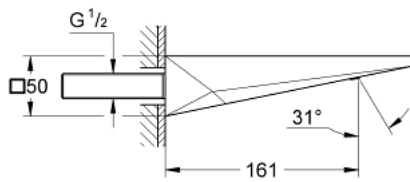

### DESCRIPTION DU PRODUIT

- Couleur: chromé
- montage mural
- GROHE LongLife finition durable
- saillie 161 mm
- bec avec mousseur intégré

Pure Freude  
an Wasser