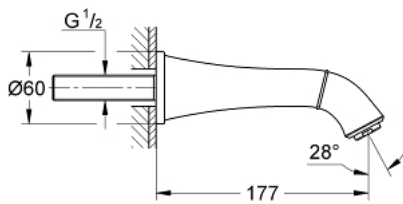

13 484 IG0 GRANDERA BEC BAIN DÉVERSEUR

DESCRIPTION DU PRODUIT

- Couleur: chromé/doré
- montage mural
- finition GROHE LongLife
- mousseur
- saillie 177 mm

Pure Freude
an Wasser

13 484 IG0 GRANDERA BEC BAIN DÉVERSEUR

PIÈCES DE RECHANGE, octobre 2021 – now

1: Mousseur (Numéro de commande 13952G00)