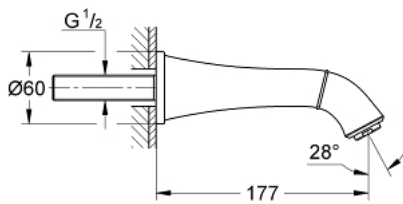

13 484 000 GRANDERA BEC BAIN DÉVERSEUR

DESCRIPTION DU PRODUIT

- Couleur: chromé
- montage mural
- GROHE LongLife finition durable
- mousseur
- saillie 177 mm

Pure Freude
an Wasser

13 484 000 GRANDERA BEC BAIN DÉVERSEUR

PIÈCES DE RECHANGE, octobre 2021 – now

1: Mousseur (Numéro de commande 13952000)