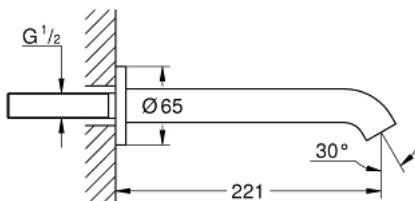

13 449 GN1 ESSENCE BEC BAIN DÉVERSEUR

DESCRIPTION DU PRODUIT

- Couleur: cool sunrise brossé
- montage mural
- mousseur
- filetage extérieur 1/2"
- saillie 221 mm
- finition GROHE LongLife

13 449 GN1 ESSENCE BEC BAIN DÉVERSEUR

PIÈCES DE RECHANGE, août 2020 – now

1: Mousseur (Numéro de commande 13926000)