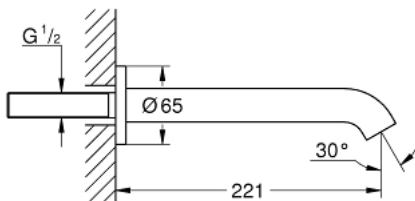

13 449 GL1 ESSENCE BEC BAIN DÉVERSEUR

DESCRIPTION DU PRODUIT

- Couleur: cool sunrise
- montage mural
- filetage extérieur 1/2"
- mousseur
- saillie 221 mm
- finition GROHE LongLife

13 449 GL1 ESSENCE BEC BAIN DÉVERSEUR

PIÈCES DE RECHANGE, août 2020 – now

1: Mousseur (Numéro de commande 13926000)