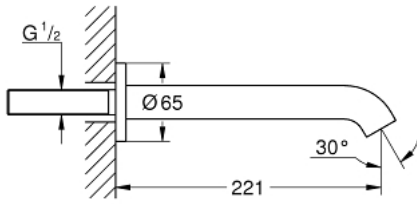

Pure Freude
an Wasser

صنبور بانيو ESSENCE 13 449 GL1

وصف المنتج

- اللون: cool sunrise
- مثبت على الجدار
- سلك ذكري 1/2 بوصة
- مرغي المياه
- بروز 221 مم
- طلاء GROHE LongLife

Pure Freude
an Wasser

صنبور بانيو ESSENCE 13 449 GL1

الآن - 2020 س طسغأ, قطع الغيار:

1: فلتر مياه (رقم الطلب: 13926000)