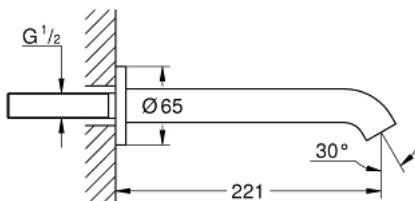

## 13 449 DL1 ESSENCE BEC BAIN DÉVERSEUR

### DESCRIPTION DU PRODUIT

- Couleur: warm sunset brossé
- montage mural
- mousseur
- filetage extérieur 1/2"
- saillie 221 mm
- finition GROHE LongLife

## 13 449 DL1 ESSENCE BEC BAIN DÉVERSEUR

**PIÈCES DE RECHANGE**, août 2020 – now

1: Mousseur (Numéro de commande 13926000)