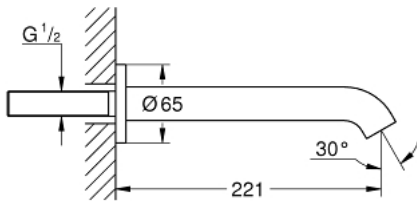

13 449 DC1 ESSENCE BEC BAIN DÉVERSEUR

DESCRIPTION DU PRODUIT

- Couleur: supersteel
- montage mural
- mousseur
- filetage extérieur 1/2"
- saillie 221 mm
- finition GROHE LongLife

13 449 DC1 ESSENCE BEC BAIN DÉVERSEUR

PIÈCES DE RECHANGE, août 2020 – now

1: Mousseur (Numéro de commande 13926000)