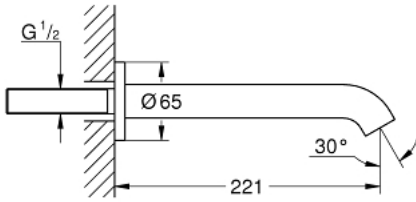

Pure Freude
an Wasser

صنبور بانيو ESSENCE 13 449 DC1

وصف المنتج

- اللون: supersteel
- مثبت على الجدار
- مرغي المياه
- سلك ذكري 1/2 بوصة
- بروز 221 مم
- طلاء GROHE LongLife

Pure Freude
an Wasser

صنبور بانيو ESSENCE 13 449 DC1

الآن - 2020 س طسغأ, قطع الغيار:

1: فلتر مياه (رقم الطلب: 13926000)