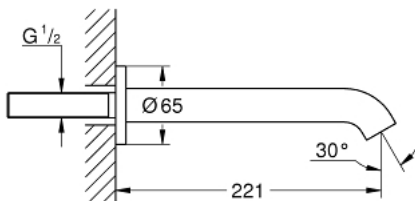

### DESCRIPTION DU PRODUIT

- Couleur: warm sunset
- montage mural
- filetage extérieur 1/2"
- mousseur
- saillie 221 mm
- finition GROHE LongLife

## 13 449 DA1 ESSENCE BEC BAIN DÉVERSEUR

**PIÈCES DE RECHANGE**, août 2020 – now

1: Mousseur (Numéro de commande 13926000)