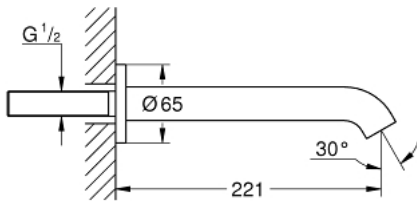

13 449 AL1 ESSENCE BEC BAIN DÉVERSEUR

DESCRIPTION DU PRODUIT

- Couleur: hard graphite brossé
- montage mural
- mousseur
- filetage extérieur 1/2"
- saillie 221 mm
- finition GROHE LongLife

13 449 AL1 ESSENCE BEC BAIN DÉVERSEUR

PIÈCES DE RECHANGE, août 2020 – now

1: Mousseur (Numéro de commande 13926000)