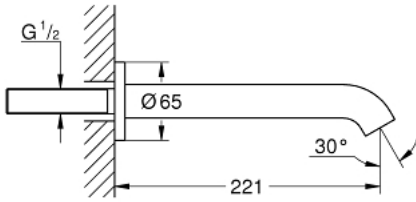

Pure Freude
an Wasser

ESSENCE 13 449 AL1 صنوبر بانيو

وصف المنتج

- اللون: brushed hard graphite
- مثبت على الجدار
- مرغي المياه
- سلك ذكري 1/2 بوصة
- بروز 221 مم
- طلاء GROHE LongLife

Pure Freude
an Wasser

صنبور بانيو ESSENCE 13 449 AL1

الآن - 2020 س طسغأ, قطع الغيار:

1: فلتر مياه (رقم الطلب: 13926000)