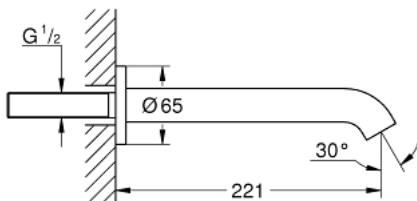

## 13 449 A01 ESSENCE BEC BAIN DÉVERSEUR

### DESCRIPTION DU PRODUIT

- Couleur: hard graphite
- montage mural
- mousseur
- filetage extérieur 1/2"
- saillie 221 mm
- finition GROHE LongLife

## 13 449 A01 ESSENCE BEC BAIN DÉVERSEUR

**PIÈCES DE RECHANGE**, août 2020 – now

1: Mousseur (Numéro de commande 13926000)