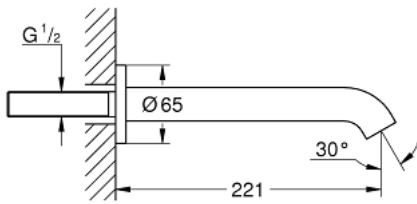

13 449 001 ESSENCE BEC BAIN DÉVERSEUR

DESCRIPTION DU PRODUIT

- Couleur: chromé
- montage mural
- mousseur
- filetage extérieur 1/2"
- GROHE LongLife finition durable
- saillie 221 mm

13 449 001 ESSENCE BEC BAIN DÉVERSEUR

PIÈCES DE RECHANGE, août 2020 – now

1: Mousseur (Numéro de commande 13926000)