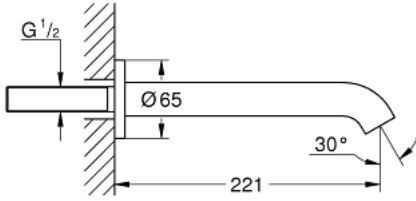

Pure Freude
an Wasser

صنبور بانيو ESSENCE 13 449 001

وصف المنتج:

- اللون: كروم
- مثبت على الجدار
- مرغي المياه
- سلك ذكري 1/2 بوصة
- طلاء كروم GROHE LongLife
- بروز 221 مم

Pure Freude
an Wasser

صنبور بانيو ESSENCE 13 449 001

الآن - 2020 س طسغأ, قطع الغيار:

1: فلتر مياه (رقم الطلب: 13926000)