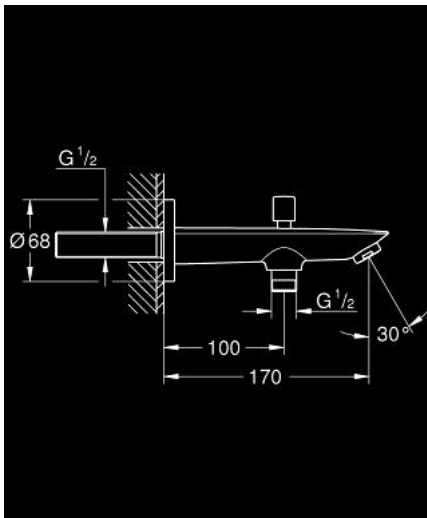

## 13 425 001 BAUCOSMOPOLITAN BEC BAIN DÉVERSEUR AVEC INVERSEUR

### DESCRIPTION DU PRODUIT

- Couleur: chromé
- montage mural
- GROHE LongLife finition durable
- mousseur
- clapet anti-retour
- inverseur automatique bain/douche
- filetage intérieur 1/2"

## 13 425 001 BAUCOSMOPOLITAN BEC BAIN DÉVERSEUR AVEC INVERSEUR

**PIÈCES DE RECHANGE**, septembre 2018 – now

1: Mousseur (Numéro de commande 13952000)

2: Bouton d'inverseur (Numéro de commande 64309000)

3: Mécanisme d'inverseur (Numéro de commande 65655000)