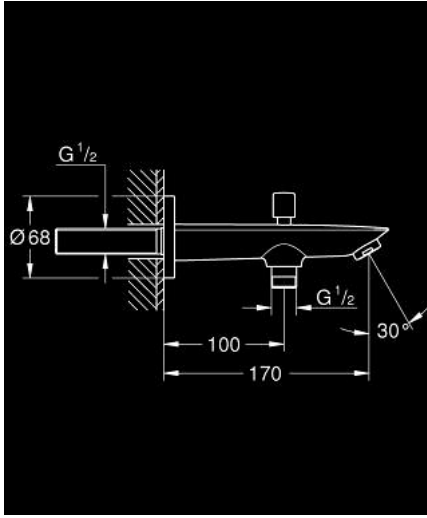

## BAUCOSMOPOLITAN 13 425 001 صباب بانبيو الاستحمام بمحور

وصف المنتج

• اللون: كروم

• مثبت على الجدار

• طلاء كروم GROHE LongLife

• مرغي المياه

• صمام مانع للإرجاع

• محول آلي: حمام/دش

• سلك أنثى 1/2 بوصة