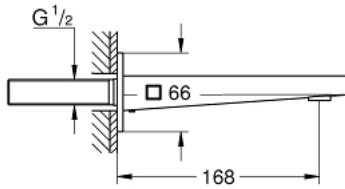

13 404 DC3 GROHE PLUS BEC BAIN DÉVERSEUR

DESCRIPTION DU PRODUIT

- Couleur: supersteel
- montage mural
- finition GROHE LongLife
- mousseur jet brise
- filetage extérieur 1/2"
- saillie 168 mm

13 404 DC3 GROHE PLUS BEC BAIN DÉVERSEUR

PIÈCES DE RECHANGE, janvier 2019 – now

1: Mousseur (Numéro de commande 48009000)