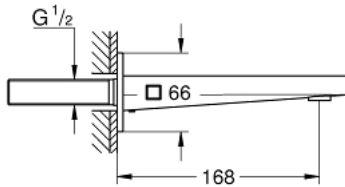

### DESCRIPTION DU PRODUIT

- Couleur: hard graphite brossé
- montage mural
- finition GROHE LongLife
- mousseur jet brise
- filetage extérieur 1/2"
- saillie 168 mm