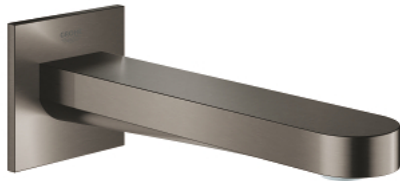

## 13 404 AL3 GROHE PLUS BEC BAIN DÉVERSEUR

### DESCRIPTION DU PRODUIT

- Couleur: hard graphite brossé
- montage mural
- finition GROHE LongLife
- mousseur jet brise
- filetage extérieur 1/2"
- saillie 168 mm