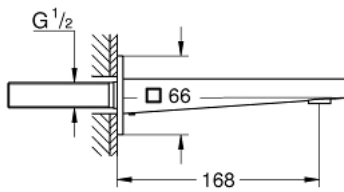

## 13 404 003 GROHE PLUS BEC BAIN DÉVERSEUR

### DESCRIPTION DU PRODUIT

- Couleur: chromé
- montage mural
- GROHE LongLife finition durable
- mousseur jet brise
- filetage extérieur 1/2"
- saillie 168 mm

## 13 404 003 GROHE PLUS BEC BAIN DÉVERSEUR

PIÈCES DE RECHANGE, août 2018 – now

1: Mousseur (Numéro de commande 48009000)