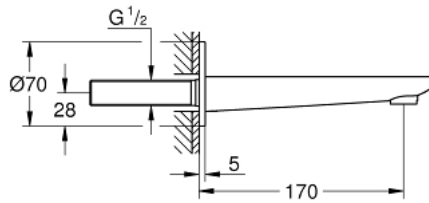

13 383 001 LINEARE BEC BAIN DÉVERSEUR

DESCRIPTION DU PRODUIT

- Couleur: chromé
- montage mural
- GROHE LongLife finition durable
- mousseur
- filetage extérieur 1/2"
- saillie 170 mm

13 383 001 LINEARE BEC BAIN DÉVERSEUR

PIÈCES DE RECHANGE, octobre 2016 – now

1: Mousseur (Numéro de commande 13952000)