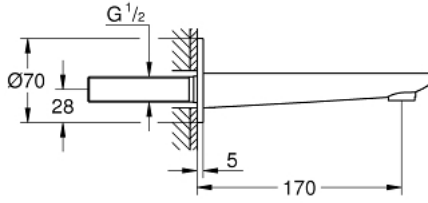

Pure Freude
an Wasser

LINEARE 13 383 001 صنوبر بانيو

وصف المنتج:

• اللون: كروم

• مثبت على الجدار

• طلاء كروم GROHE LongLife

• مرغي المياه

• سلك ذكري 1/2 بوصة

• بروز 170 مم