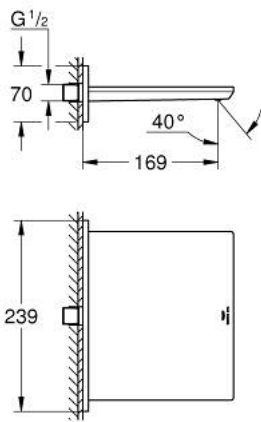

13 317 GN1 ALLURE BEC LARGE POUR BAIN/DOUCHE

DESCRIPTION DU PRODUIT

- Couleur: cool sunrise brossé
- montage mural
- avec plaque de recouvrement en verre décoratif
- finition GROHE LongLife
- saillie 169 mm

13 317 GN1 ALLURE BEC LARGE POUR BAIN/DOUCHE

PIÈCES DE RECHANGE, mai 2018 – now

1: Filtre (Numéro de commande 0676800M)