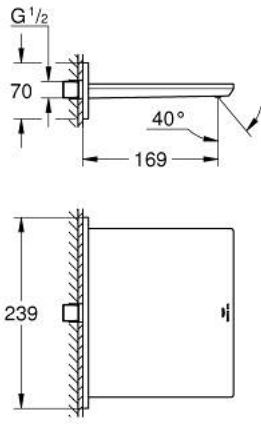

وصف المنتج

اللون: brushed cool sunrise

• مثبت على الجدار

• with decorative glass cover plate

• طلاء GROHE LongLife

• بروز 169 مم