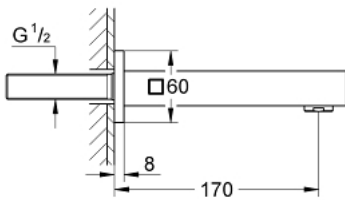

13 303 000 EUROCUBE BEC BAIN DÉVERSEUR

DESCRIPTION DU PRODUIT

- Couleur: chromé
- montage mural
- GROHE LongLife finition durable
- mousseur
- filetage extérieur 1/2"
- saillie 170 mm

13 303 000 EUROCUBE BEC BAIN DÉVERSEUR

PIÈCES DE RECHANGE, novembre 2010 – avril 2020

1: Mousseur (Numéro de commande 13952000)

2: Joint torique 35 x 2 (Numéro de commande 0128200M)