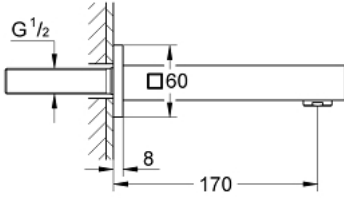

## صنبور بانيو EUROCUBE 13 303 000

وصف المنتج:

- اللون: كروم
- مثبت على الجدار
- طلاء كروم GROHE LongLife
- مرغي المياه
- سلك ذكري 1/2 بوصة
- بروز 170 مم