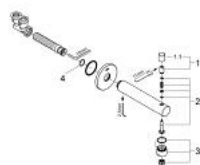

13 281 001 **CONCETTO BEC BAIN DÉVERSEUR AVEC INVERSEUR**

DESCRIPTION DU PRODUIT

- Couleur: chromé
- montage mural
- GROHE LongLife finition durable
- mousseur
- inverseur automatique bain/douche
- filetage extérieur 1/2"

13 281 001 **CONCETTO BEC BAIN DÉVERSEUR AVEC INVERSEUR**

PIÈCES DE RECHANGE, mars 2010 – now

1: Bouton d'inverseur (Numéro de commande 48076000)

1.1: Bouton d'inverseur (Numéro de commande 64309000)

2: kit d'inversion (Numéro de commande 48023000)

3: Brise-jet (Numéro de commande 48063000)

4: Joint torique 35 x 2 (Numéro de commande 0128200M)