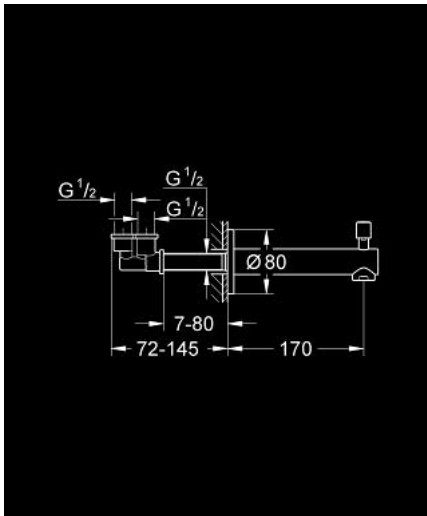

13 281 001 **CONCETTO BEC BAIN DÉVERSEUR AVEC INVERSEUR**

DESCRIPTION DU PRODUIT

- Couleur: chromé
- montage mural
- GROHE LongLife finition durable
- mousseur
- inverseur automatique bain/douche
- filetage extérieur 1/2"

13 281 001 **CONCETTO BEC BAIN DÉVERSEUR AVEC INVERSEUR**

PIÈCES DE RECHANGE, mars 2010 – now

1: Bouton d'inverseur (Numéro de commande 48076000)

1.1: Bouton d'inverseur (Numéro de commande 64309000)

2: kit d'inversion (Numéro de commande 48023000)

3: Brise-jet (Numéro de commande 48063000)

4: Joint torique 35 x 2 (Numéro de commande 0128200M)