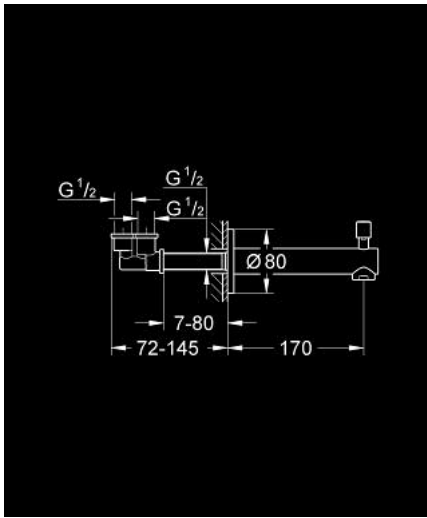

## CONCETTO 13 281 001 صباب بانيو الاستحمام بمحوسل

وصف المنتج:

• اللون: كروم

• مثبت على الجدار

• طلاء كروم GROHE LongLife

• مرغي المياه

• محول آلي: حمام/دش

• سلك ذكري 1/2 بوصة