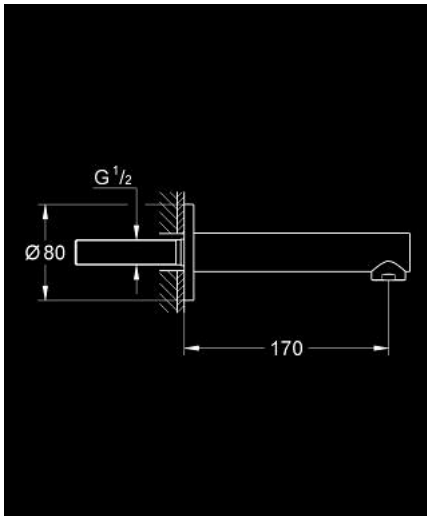

## 13 280 001 **CONCETTO BEC BAIN DÉVERSEUR**

### DESCRIPTION DU PRODUIT

- Couleur: chromé
- montage mural
- GROHE LongLife finition durable
- mousseur
- filetage extérieur 1/2"

## 13 280 001 **CONCETTO BEC BAIN DÉVERSEUR**

**PIÈCES DE RECHANGE**, mars 2010 – now

1: Brise-jet (Numéro de commande 07899000)

2: Joint torique 35 x 2 (Numéro de commande 0128200M)