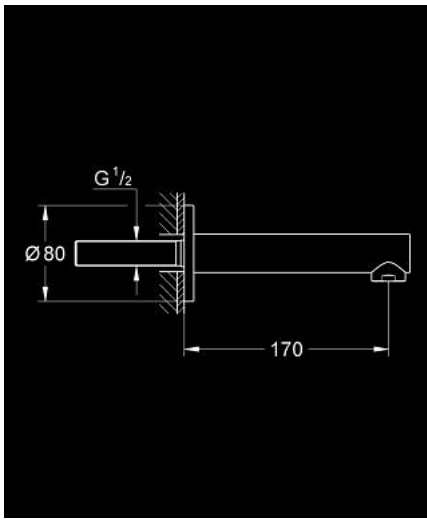

## صنبور بانيو CONETTO 13 280 001

وصف المنتج

• اللون: كروم

• مثبت على الجدار

• طلاء كروم GROHE LongLife

• مرغي المياه

• سلك ذكري 1/2 بوصة

## CONCETTO 13 280 001 صنبور بانينو

الآن - 2010 سرام, قطع الغيار:

1: Sistra (رقم الطلب: 07899000)

2: وردة عزل (رقم الطلب: 0128200M)