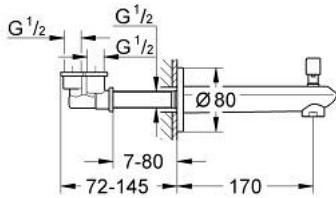

### DESCRIPTION DU PRODUIT

- Couleur: satin steel
- montage mural
- finition GROHE LongLife
- mousseur
- inverseur automatique bain/douche
- filetage extérieur 1/2"
- saillie 170 mm