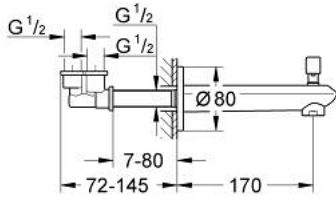

• سلك ذكري 1/2 بوصة

• بروز 170 مم

صنبور بانيو EURODISC COSMOPOLITAN 13 279 MS2

الآن - 2023 وينوي, قطع الغيار

1: diverter knob (رقم الطلب: 48022MS0)

1.1: diverter knob (رقم الطلب: 64309MS0)

2: طقم بديل لصمام دوار (رقم الطلب: 48023000)

3: flow straightener (رقم الطلب: 48063MS0)