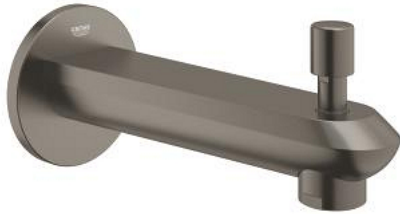

13 279 MG2 EURODISC COSMOPOLITAN BEC BAIN DÉVERSEUR

DESCRIPTION DU PRODUIT

- Couleur: satin graphite
- montage mural
- finition GROHE LongLife
- mousseur
- inverseur automatique bain/douche
- filetage extérieur 1/2"
- saillie 170 mm

13 279 MG2 EURODISC COSMOPOLITAN BEC BAIN DÉVERSEUR

PIÈCES DE RECHANGE, juin 2023 – now

1: bouton d'inversion (Numéro de commande 48022MG0)

1.1: bouton d'inversion (Numéro de commande 64309MG0)

2: kit d'inversion (Numéro de commande 48023000)