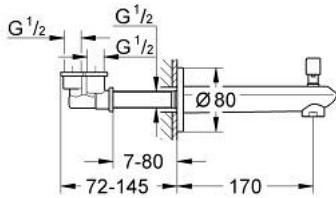

13 279 MG2 EURODISC COSMOPOLITAN BEC BAIN DÉVERSEUR

DESCRIPTION DU PRODUIT

- Couleur: satin graphite
- montage mural
- finition GROHE LongLife
- mousseur
- inverseur automatique bain/douche
- filetage extérieur 1/2"
- saillie 170 mm

13 279 MG2 EURODISC COSMOPOLITAN BEC BAIN DÉVERSEUR

PIÈCES DE RECHANGE, juin 2023 – now

1: bouton d'inversion (Numéro de commande 48022MG0)

1.1: bouton d'inversion (Numéro de commande 64309MG0)

2: kit d'inversion (Numéro de commande 48023000)