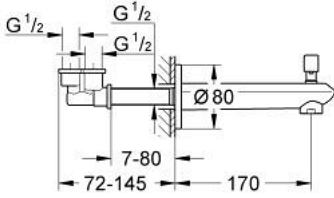

Pure Freude
an Wasser

صنبور بانينو EURODISC COSMOPOLITAN 13 279 MG2

وصف المنتج:

- اللون: satin graphite
- مثبت على الجدار
- طلاء GROHE LongLife
- مرغي المياه
- محول آلي: حمام/دش
- سلك ذكري 1/2 بوصة
- بروز 170 مم

صنبور بانيو EURODISC COSMOPOLITAN 13 279 MG2

الآن - 2023 وي.نوي, قطع الغيار:

1: diverter knob (رقم الطلب: 48022MG0)

1.1: diverter knob (رقم الطلب: 64309MG0)

2: طقم بديل لصمام دوار (رقم الطلب: 48023000)

3: flow straightener (رقم الطلب: 48063MG0)